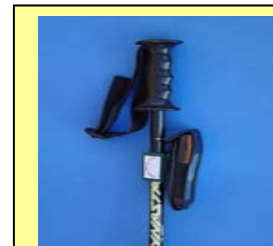

Flexible Halteanordnung für Mobiltelefone bzw. deren Aufnahmebehältnisse oder Adapter

--- Applikationen ---

Am Gehstock o. an der Krücke -

Rollstuhl

Gehhilfe

Am Liegestuhl

An einem Fahrrad... oder hoch zu Pferd...

Kinderwagen etc.
...und für alle teenies

nostalgisch...

an der Vespa

...oder für biker z.B. an der Harley

Ob beim wandern,
walken oder
skifahren

Bei Regen...

Bei Sonne...

...am Armaturenbrett oder an der Konsole

An einem...

In Längsrichtung an
Trägern für Taschen,
Koffer und Rucksäcke

Ohne zu suchen sofort sehen wer anruft, und egal was man macht...
Mit dieser **Handytaschenhalterung**
und ggf. einer Freisprecheinrichtung hat man immer beide Hände frei!