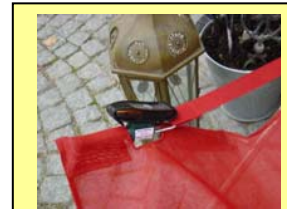

Flexible Halteanordnung für Mobiltelefone bzw. deren Aufnahmebehältnisse oder Adapter

--- Applikationen ---

Am Gehstock o. an der Krücke -

Rollstuhl

Gehhilfe

Am Liegestuhl

An einem Fahrrad... oder hoch zu Pferd...

Kinderwagen etc.
...und für alle teenies

nostalgisch...

an der Vespa

...oder für biker z.B. an der Harley

Ob beim wandern,
walken oder
skifahren

Bei Regen...

Bei Sonne...

...am Armaturenbrett oder an der Konsole

An einem...

In Längsrichtung an
Trägern für Taschen,
Koffer und Rucksäcke

Ohne zu suchen sofort sehen wer anruft, und egal was man macht...
Mit dieser **Handytaschenhalterung**
und ggf. einer Freisprecheinrichtung hat man immer beide Hände frei!